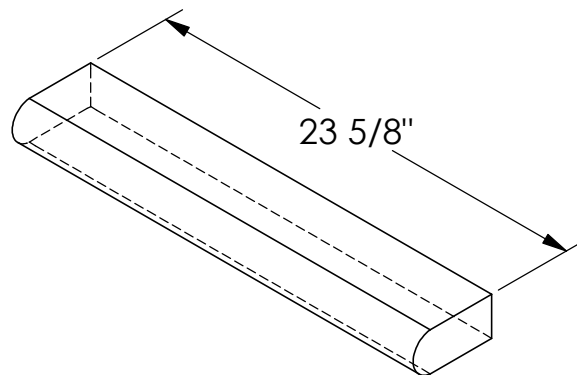

# RockCast Easy Order Form

Profile

Straight

Qty: \_\_\_

19#

BN-050  
23 5/8" LENGTHS ONLY

Left Return

Qty: \_\_\_

19#

Right Return

Qty: \_\_\_

19#

<p>Mold #: <b>BN-050</b></p>		<p>Buffstone <input type="checkbox"/> Crystal White <input type="checkbox"/> Other <input type="checkbox"/></p>
<p><b>RockCast</b> 4600 Devitt Drive Cincinnati, Ohio 45246</p>	<p>Project:</p>	<p>Approved By:</p>