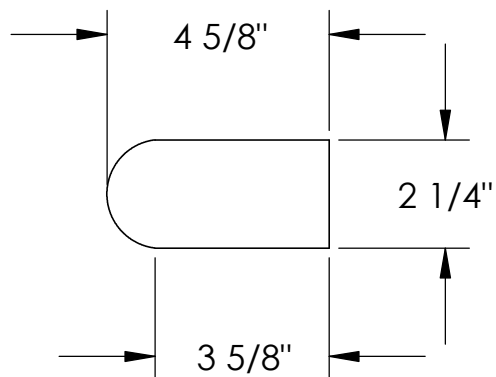

# RockCast Easy Order Form

Profile

Straight

Qty: \_\_\_

19#

BN-050  
23 5/8" LENGTHS ONLY

Left Return

Qty: \_\_\_

19#

Right Return

Qty: \_\_\_

19#

<p>Mold #: <b>BN-050</b></p>		<p>Buffstone <input type="checkbox"/> Crystal White <input type="checkbox"/> Other <input type="checkbox"/></p>
<p><b>RockCast</b> 4600 Devitt Drive Cincinnati, Ohio 45246</p>	<p>Project:</p>	<p>Approved By:</p>