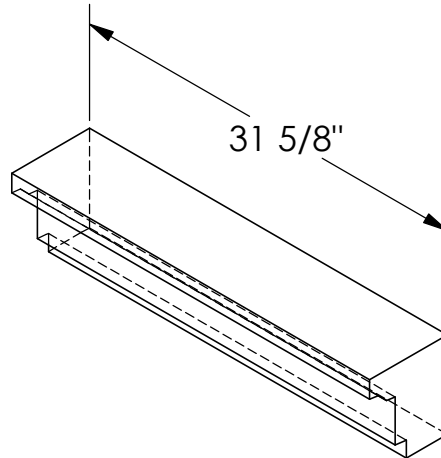

RockCast Easy Order Form

Profile

Straight

Qty: ___

95#

Left Return

Qty: ___

91#

Right Return

Qty: ___

91#

Mold #:

HD-2259-32

Buffstone
 Crystal White
 Other

RockCast

4600 Devitt Drive
 Cincinnati, Ohio 45246