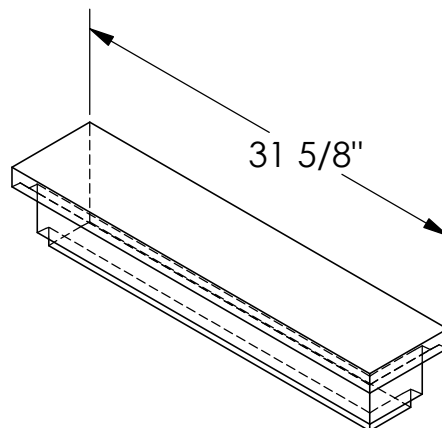

RockCast Easy Order Form

Profile

Straight

Qty: ___

95#

Left Return

Qty: ___

91#

Right Return

Qty: ___

91#

Mold #:

HD-2259-32

Buffstone
 Crystal White
 Other

RockCast

4600 Devitt Drive
 Cincinnati, Ohio 45246