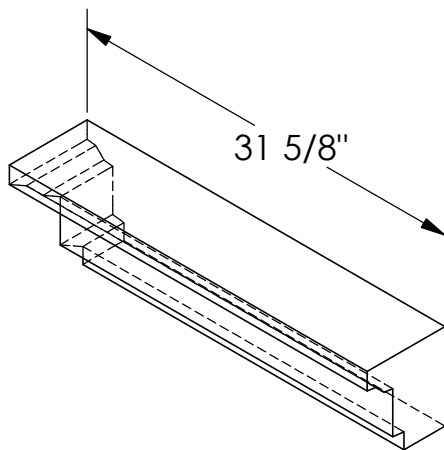

RockCast Easy Order Form

Profile

Straight

Qty: ___

95#

Left Return

Qty: ___

91#

Right Return

Qty: ___

91#

Mold #:

HD-2259-32

Buffstone
 Crystal White
 Other

RockCast

4600 Devitt Drive
 Cincinnati, Ohio 45246