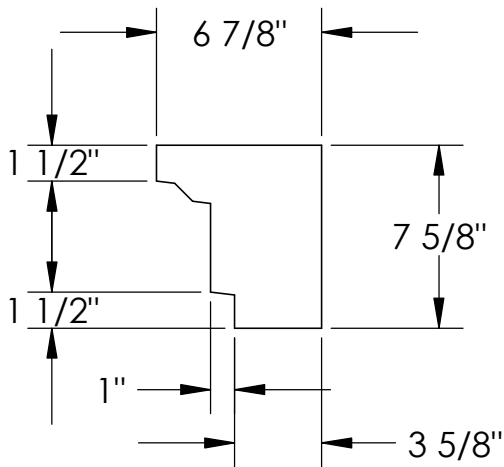

RockCast Easy Order Form

Profile

Straight

Qty: ___

95#

Left Return

Qty: ___

91#

Right Return

Qty: ___

91#

Mold #:

HD-2259-32

Buffstone
 Crystal White
 Other

RockCast

4600 Devitt Drive
 Cincinnati, Ohio 45246