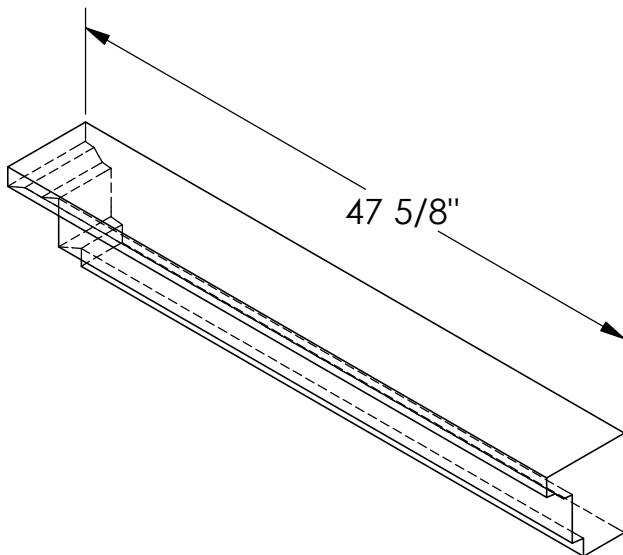

RockCast Easy Order Form

Profile

Straight

Qty: ___

144#

Left Return

Qty: ___

138#

Right Return

Qty: ___

138#

Mold #:

HD-2259-48

Buffstone
 Crystal White
 Other

RockCast

4600 Devitt Drive
 Cincinnati, Ohio 45246