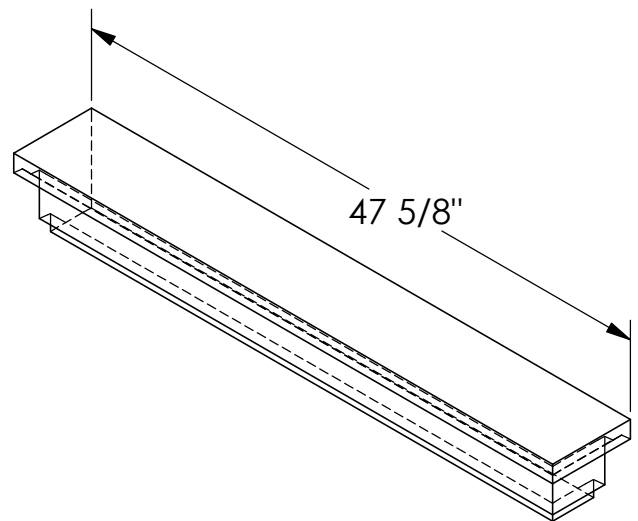

RockCast Easy Order Form

Profile

Straight

Qty: ___

144#

Left Return

Qty: ___

138#

Right Return

Qty: ___

138#

Mold #:

HD-2259-48

Buffstone
 Crystal White
 Other

RockCast

4600 Devitt Drive
 Cincinnati, Ohio 45246