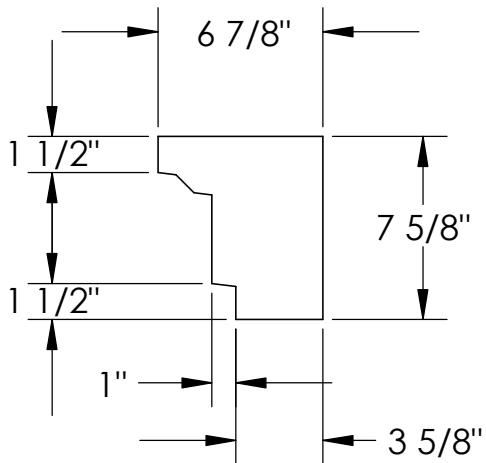

RockCast Easy Order Form

Profile

Straight

Qty: ___

144#

Left Return

Qty: ___

138#

Right Return

Qty: ___

138#

Mold #:

HD-2259-48

Buffstone
 Crystal White
 Other

RockCast

4600 Devitt Drive
 Cincinnati, Ohio 45246