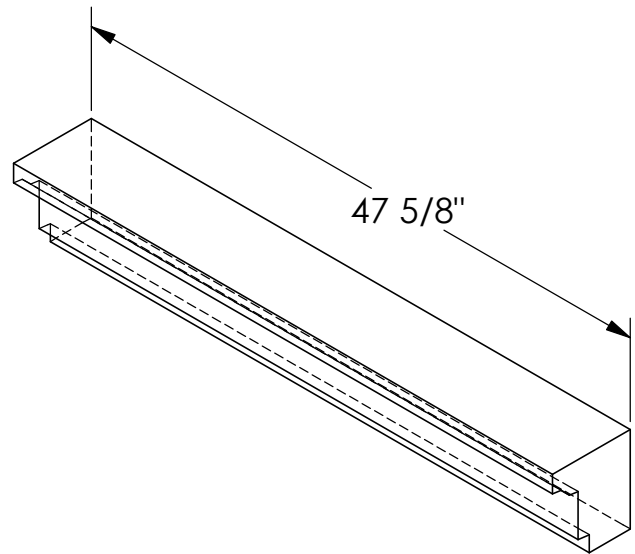

RockCast Easy Order Form

Profile

Straight

Qty: ___

144#

Left Return

Qty: ___

138#

Right Return

Qty: ___

138#

Mold #:

HD-2259-48

Buffstone
 Crystal White
 Other

RockCast

4600 Devitt Drive
 Cincinnati, Ohio 45246