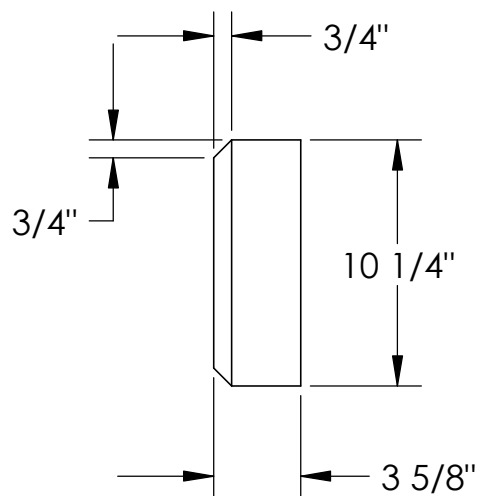

# RockCast Easy Order Form

Profile

Left Side

Qty: \_\_\_

134#

Right Side

Qty: \_\_\_

134#

Mold #: <b>HD-2277-A48</b>		Buffstone <input type="checkbox"/> Crystal White <input type="checkbox"/> Other <input type="checkbox"/>
<b>RockCast</b> 4600 Devitt Drive Cincinnati, Ohio 45246	Project:	Approved By: