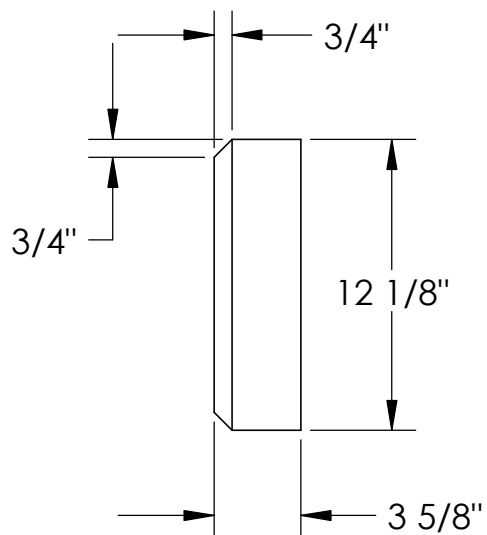

RockCast Easy Order Form

DESIGNED
FOR KEYSTONE
KY-610

Profile

Left Side

Qty: ___

99#

Right Side

Qty: ___

99#

<p>Mold #: HD-2281-32</p>		<p>Buffstone <input type="checkbox"/></p> <p>Crystal White <input type="checkbox"/></p> <p>Other <input type="checkbox"/></p>
<p>RockCast 4600 Devitt Drive Cincinnati, Ohio 45246</p>	<p>Project:</p>	<p>Approved By:</p>