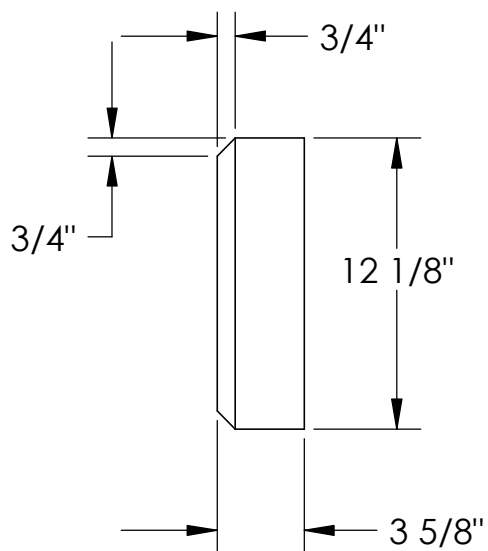

RockCast Easy Order Form

DESIGNED
FOR KEYSTONE
KY-610

Profile

Left Side

Qty: ___

157#

Right Side

Qty: ___

157#

<p>Mold #: HD-2282-48</p>		<p>Buffstone <input type="checkbox"/></p> <p>Crystal White <input type="checkbox"/></p> <p>Other <input type="checkbox"/></p>
<p>RockCast 4600 Devitt Drive Cincinnati, Ohio 45246</p>	<p>Project:</p>	<p>Approved By:</p>