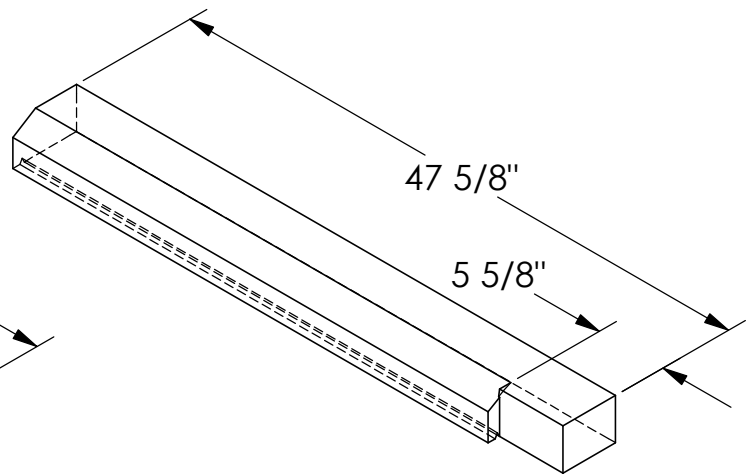

RockCast Easy Order Form

SEE SILL
SL-350

Profile

Straight

Qty: ____

Left Return

Qty: ____

71#

Right Return

Qty: ____

71#

Mold #:

SL-2423

Buffstone
Crystal White
Other

RockCast

4600 Devitt Drive
Cincinnati, Ohio 45246