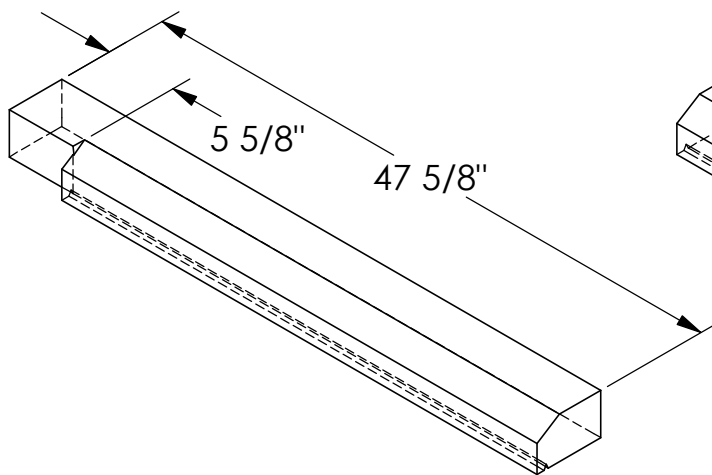

RockCast Easy Order Form

SEE SILL
SL-350

Profile

Straight

Qty: ____

Left Return

Qty: ____

71#

Right Return

Qty: ____

71#

Mold #:

SL-2423

Buffstone
Crystal White
Other

RockCast

4600 Devitt Drive
Cincinnati, Ohio 45246