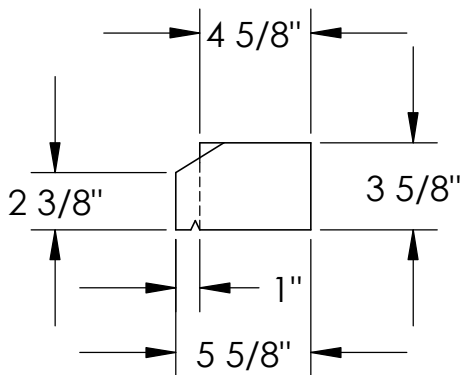

RockCast Easy Order Form

SEE SILL
SL-350

Profile

Straight

Qty: ____

Left Return

Qty: ____

71#

Right Return

Qty: ____

71#

Mold #:

SL-2423

Buffstone
Crystal White
Other

RockCast

4600 Devitt Drive
Cincinnati, Ohio 45246