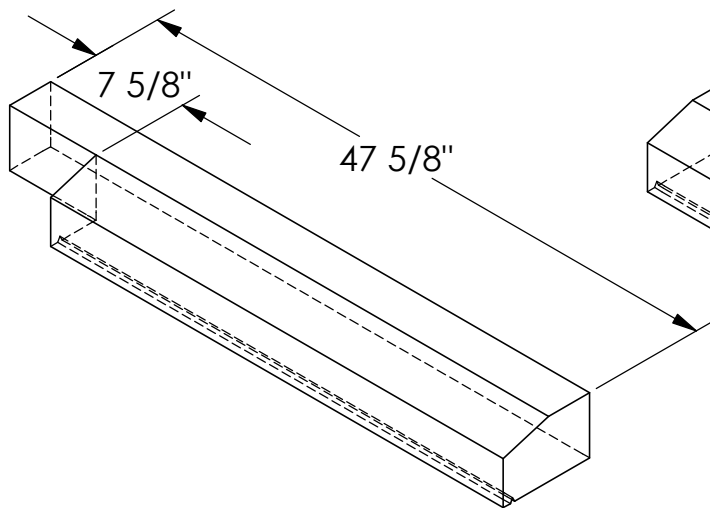

RockCast Easy Order Form

SEE SILL
SL-200

Profile

Straight

Qty: ____

Left Return

Qty: ____

123#

Right Return

Qty: ____

123#

<p>Mold #: SL-2433</p>		<p>Buffstone <input type="checkbox"/> Crystal White <input type="checkbox"/> Other <input type="checkbox"/></p>
<p>RockCast 4600 Devitt Drive Cincinnati, Ohio 45246</p>	<p>Project:</p>	<p>Approved By:</p>