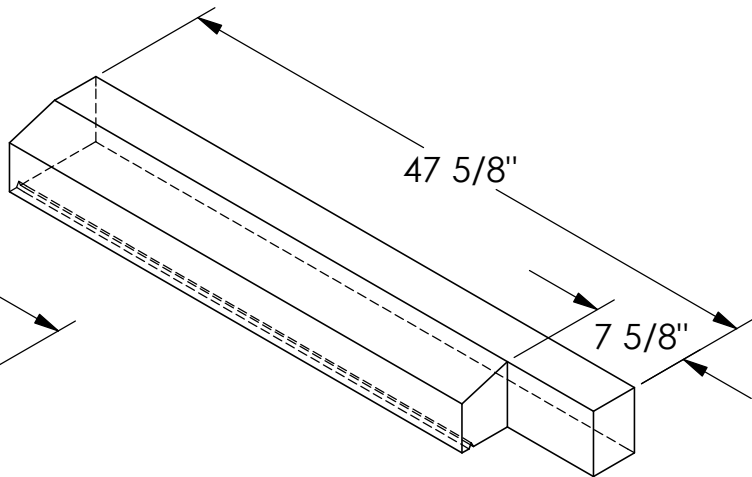

RockCast Easy Order Form

SEE SILL
SL-200

Profile

Straight

Qty: ____

Left Return

Qty: ____

123#

Right Return

Qty: ____

123#

<p>Mold #: SL-2433</p>		<p>Buffstone <input type="checkbox"/> Crystal White <input type="checkbox"/> Other <input type="checkbox"/></p>
<p>RockCast 4600 Devitt Drive Cincinnati, Ohio 45246</p>	<p>Project:</p>	<p>Approved By:</p>