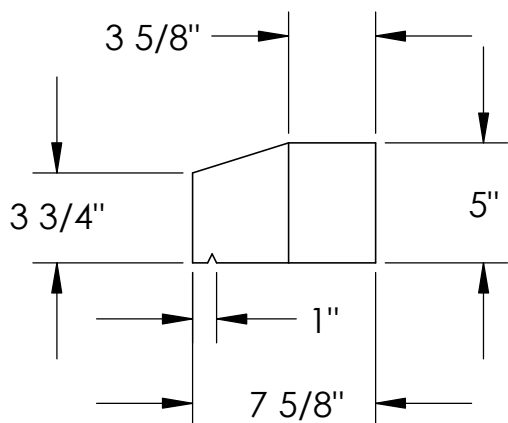

RockCast Easy Order Form

SEE SILL
SL-200

Profile

Straight

Qty: ____

Left Return

Qty: ____

123#

Right Return

Qty: ____

123#

<p>Mold #: SL-2433</p>		<p>Buffstone <input type="checkbox"/> Crystal White <input type="checkbox"/> Other <input type="checkbox"/></p>
<p>RockCast 4600 Devitt Drive Cincinnati, Ohio 45246</p>	<p>Project:</p>	<p>Approved By:</p>