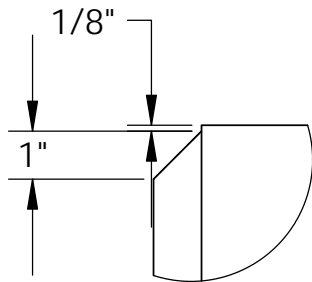

RockCast Easy Order Form

Profile

Chamfered Stretcher

Qty:

DETAIL A
SCALE 1 : 4

<p>Mold #: ST-425</p>		<p>Buffstone <input type="checkbox"/> Crystal White <input type="checkbox"/> Other <input type="checkbox"/></p>
<p>RockCast 4600 Devitt Drive Cincinnati, Ohio 45246</p>	<p>Project:</p>	<p>Approved By:</p>