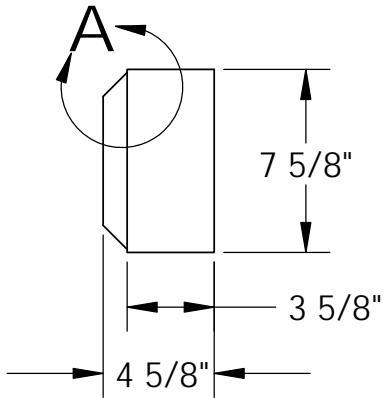

RockCast Easy Order Form

Profile

Chamfered Stretcher

Qty:

DETAIL A
SCALE 1 : 4

<p>Mold #: ST-425</p>		<p>Buffstone <input type="checkbox"/> Crystal White <input type="checkbox"/> Other <input type="checkbox"/></p>
<p>RockCast 4600 Devitt Drive Cincinnati, Ohio 45246</p>	<p>Project:</p>	<p>Approved By:</p>