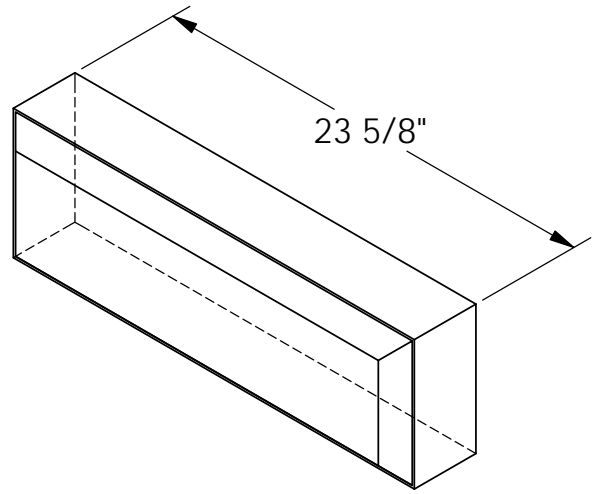

RockCast Easy Order Form

Profile

Chamfered Stretcher

Qty:

DETAIL A
SCALE 1 : 4

<p>Mold #: ST-425</p>		<p>Buffstone <input type="checkbox"/> Crystal White <input type="checkbox"/> Other <input type="checkbox"/></p>
<p>RockCast 4600 Devitt Drive Cincinnati, Ohio 45246</p>	<p>Project:</p>	<p>Approved By:</p>