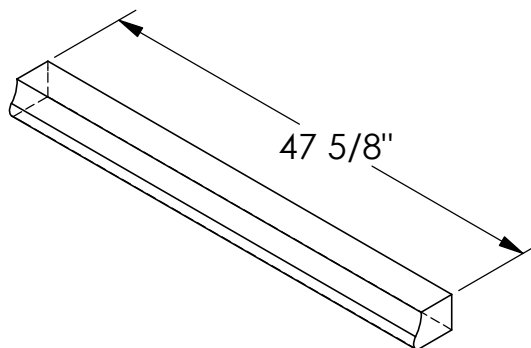

# RockCast Easy Order Form

Profile

Straight

Qty: \_\_\_

56#

Left Return

Qty: \_\_\_

54#

Right Return

Qty: \_\_\_

54#

Mold #: <b>WT-100</b>		Buffstone <input type="checkbox"/> Crystal White <input type="checkbox"/> Other <input type="checkbox"/>
<b>RockCast</b> 4600 Devitt Drive Cincinnati, Ohio 45246	Project:	Approved By: