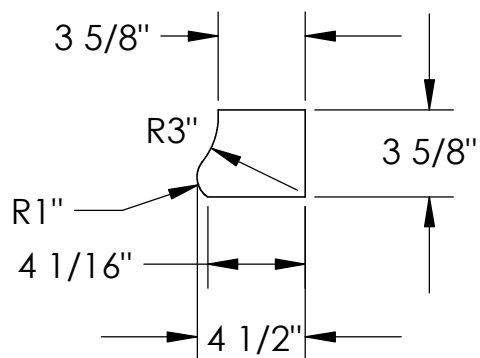

# RockCast Easy Order Form

Profile

Straight

Qty: \_\_\_

56#

Left Return

Qty: \_\_\_

54#

Right Return

Qty: \_\_\_

54#

Mold #: <b>WT-100</b>		Buffstone <input type="checkbox"/> Crystal White <input type="checkbox"/> Other <input type="checkbox"/>
<b>RockCast</b> 4600 Devitt Drive Cincinnati, Ohio 45246	Project:	Approved By: