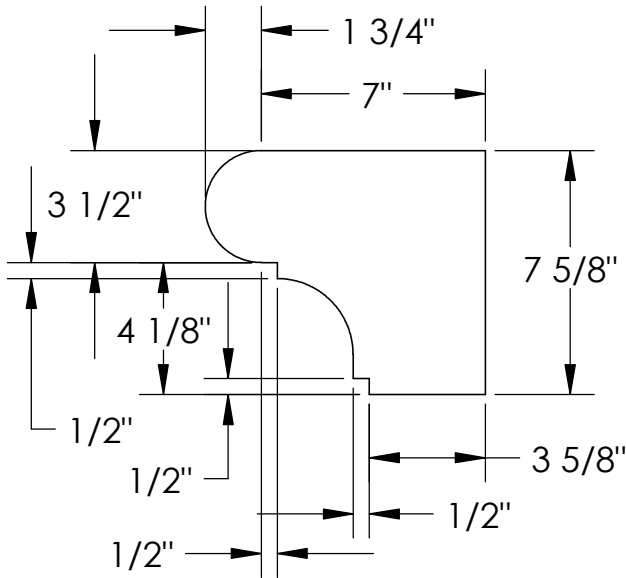

RockCast Easy Order Form

Profile

Straight

Qty: ___

181#

Left Return

Qty: ___

175#

Right Return

Qty: ___

175#

Mold #:

WT-290

Buffstone
 Crystal White
 Other

RockCast

4600 Devitt Drive
 Cincinnati, Ohio 45246