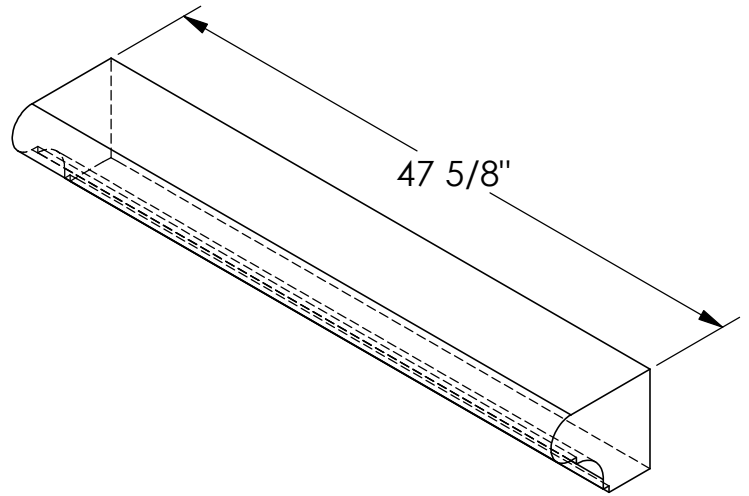

RockCast Easy Order Form

Profile

Straight

Qty: ___

181#

Left Return

Qty: ___

175#

Right Return

Qty: ___

175#

Mold #:

WT-290

Buffstone
 Crystal White
 Other

RockCast

4600 Devitt Drive
 Cincinnati, Ohio 45246