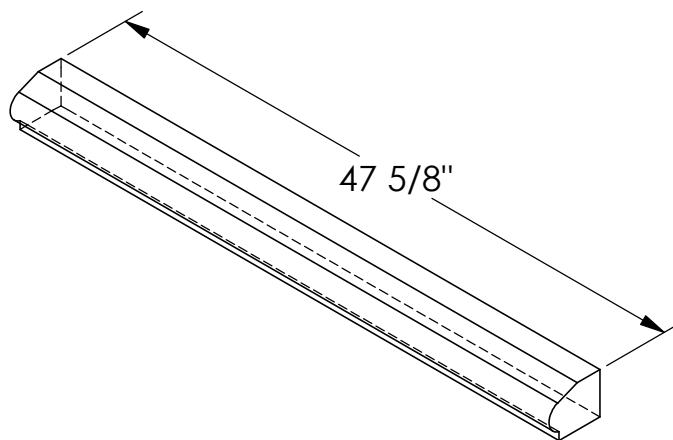

# RockCast Easy Order Form

Profile

Straight

Qty: \_\_\_

53#

Left Return

Qty: \_\_\_

53#

Right Return

Qty: \_\_\_

53#

Mold #: <b>WT-500</b>		Buffstone <input type="checkbox"/> Crystal White <input type="checkbox"/> Other <input type="checkbox"/>
<b>RockCast</b> 4600 Devitt Drive Cincinnati, Ohio 45246	Project:	Approved By: