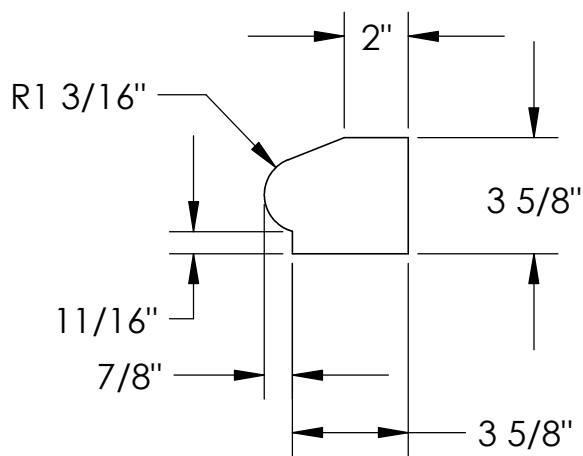

# RockCast Easy Order Form

Profile

Straight

Qty: \_\_\_

53#

Left Return

Qty: \_\_\_

53#

Right Return

Qty: \_\_\_

53#

Mold #: <b>WT-500</b>		Buffstone <input type="checkbox"/> Crystal White <input type="checkbox"/> Other <input type="checkbox"/>
<b>RockCast</b> 4600 Devitt Drive Cincinnati, Ohio 45246	Project:	Approved By: