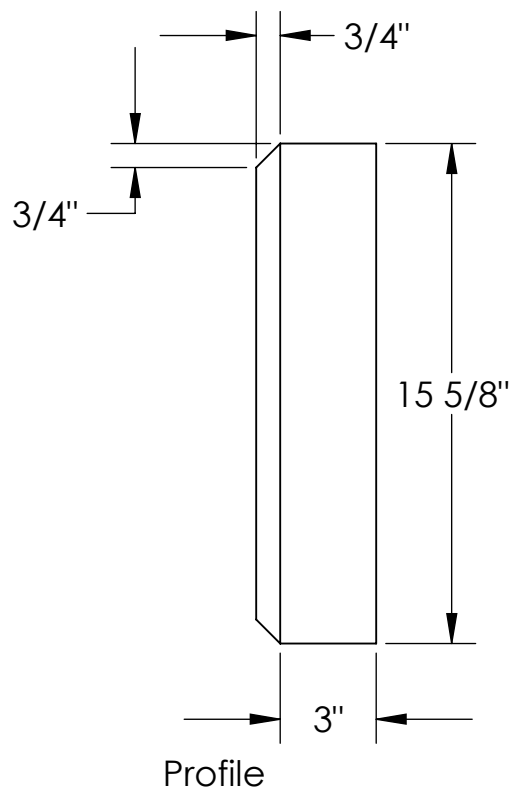

RockCast Easy Order Form

<p>Mold #:</p> <p>KY-810</p>		<p>Buffstone <input type="checkbox"/></p> <p>Crystal White <input type="checkbox"/></p> <p>Other <input type="checkbox"/></p>
 <p>4600 DEVITT DRIVE CINCINNATI, OHIO 45246</p>	<p>Project:</p>	<p>Approved By:</p>