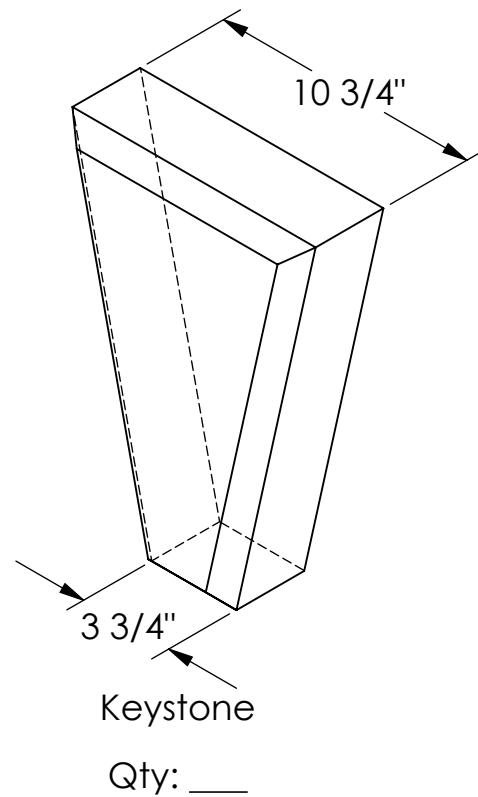

RockCast Easy Order Form

<p>Mold #:</p> <p>KY-810</p>		<p>Buffstone <input type="checkbox"/></p> <p>Crystal White <input type="checkbox"/></p> <p>Other <input type="checkbox"/></p>
 <p>4600 DEVITT DRIVE CINCINNATI, OHIO 45246</p>	<p>Project:</p>	<p>Approved By:</p>