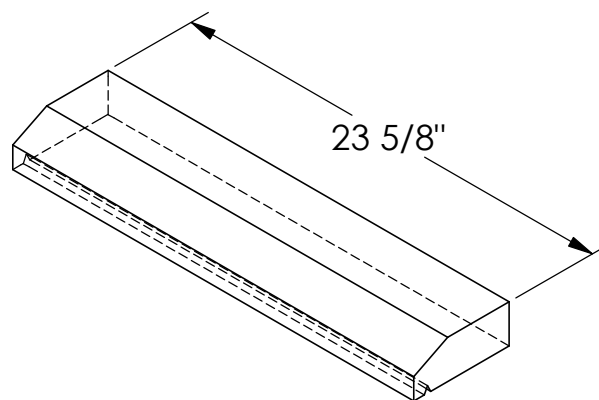

RockCast Easy Order Form

Profile

Straight

Qty: ____

22#

SL-225
23 5/8" LENGTHS ONLY

Left Return

Qty: ____

22#

Right Return

Qty: ____

22#

Mold #: SL-225		Buffstone <input type="checkbox"/> Crystal White <input type="checkbox"/> Other <input type="checkbox"/>
RockCast 4600 Devitt Drive Cincinnati, Ohio 45246	Project:	Approved By: