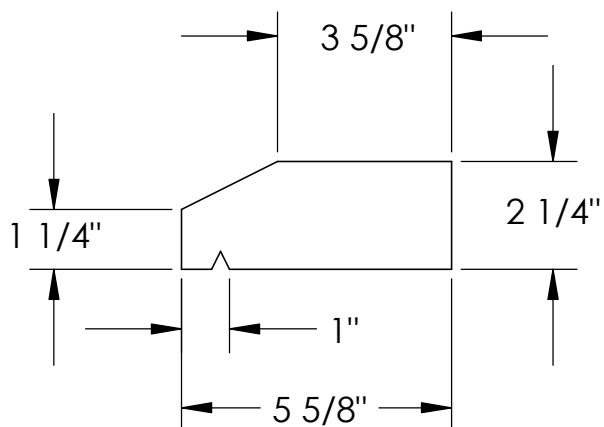

RockCast Easy Order Form

Profile

Straight

Qty: ____

22#

SL-225
23 5/8" LENGTHS ONLY

Left Return

Qty: ____

22#

Right Return

Qty: ____

22#

Mold #: SL-225		Buffstone <input type="checkbox"/> Crystal White <input type="checkbox"/> Other <input type="checkbox"/>
RockCast 4600 Devitt Drive Cincinnati, Ohio 45246	Project:	Approved By: