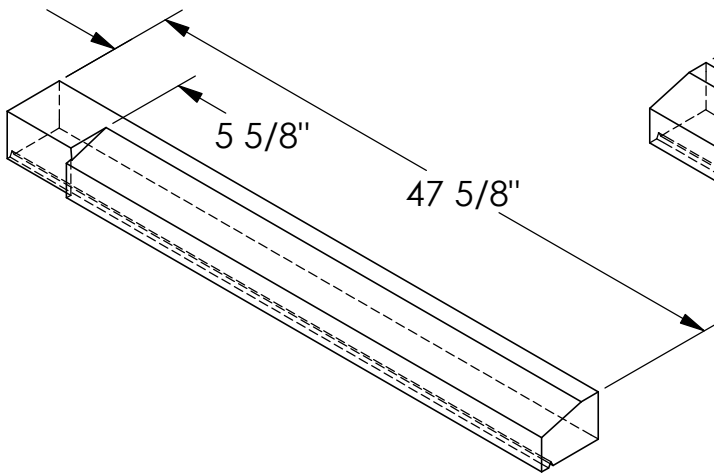

RockCast Easy Order Form

SEE SILL
SL-100

Profile

Straight

Qty: ____

Left Return

Qty: ____

61#

Right Return

Qty: ____

61#

Mold #:

SL-2417

Buffstone
Crystal White
Other

RockCast

4600 Devitt Drive
Cincinnati, Ohio 45246