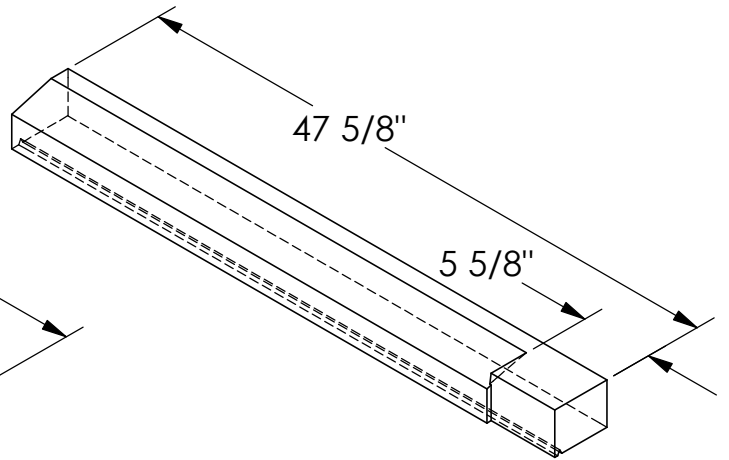

RockCast Easy Order Form

SEE SILL
SL-100

Profile

Straight

Qty: ____

Left Return

Qty: ____

61#

Right Return

Qty: ____

61#

Mold #:

SL-2417

Buffstone
Crystal White
Other

RockCast

4600 Devitt Drive
Cincinnati, Ohio 45246