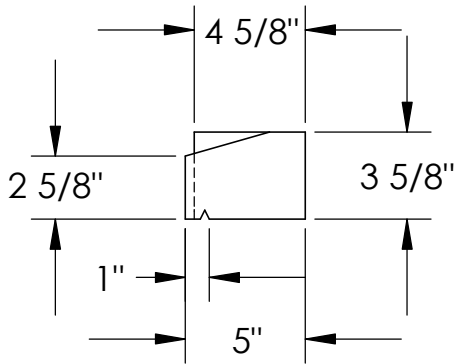

RockCast Easy Order Form

SEE SILL
SL-100

Profile

Straight

Qty: ____

Left Return

Qty: ____

61#

Right Return

Qty: ____

61#

Mold #:

SL-2417

Buffstone
Crystal White
Other

RockCast

4600 Devitt Drive
Cincinnati, Ohio 45246