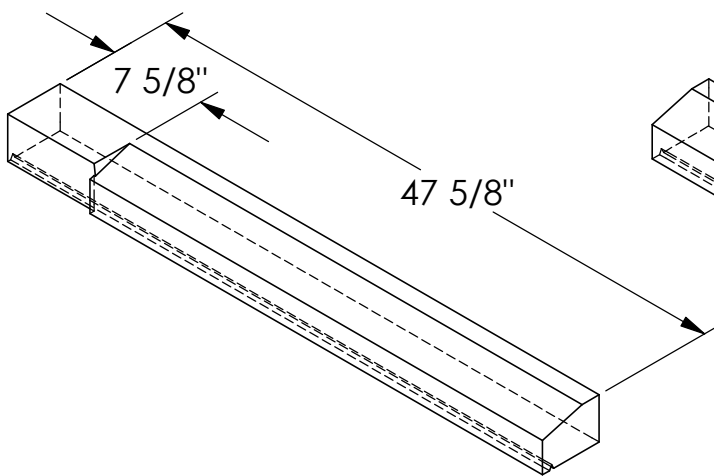

# RockCast Easy Order Form

SEE SILL  
SL-100

Profile

Straight

Qty: \_\_\_\_

Left Return

Qty: \_\_\_\_

63#

Right Return

Qty: \_\_\_\_

63#

Mold #: <b>SL-2418</b>		Buffstone <input type="checkbox"/> Crystal White <input type="checkbox"/> Other <input type="checkbox"/>
<b>RockCast</b> 4600 Devitt Drive Cincinnati, Ohio 45246	Project:	Approved By: