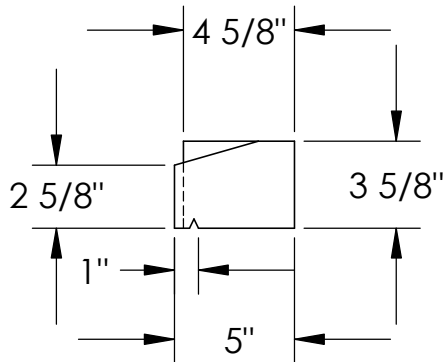

# RockCast Easy Order Form

SEE SILL  
SL-100

Profile

Straight

Qty: \_\_\_\_

Left Return

Qty: \_\_\_\_

63#

Right Return

Qty: \_\_\_\_

63#

Mold #: <b>SL-2418</b>		Buffstone <input type="checkbox"/> Crystal White <input type="checkbox"/> Other <input type="checkbox"/>
<b>RockCast</b> 4600 Devitt Drive Cincinnati, Ohio 45246	Project:	Approved By: