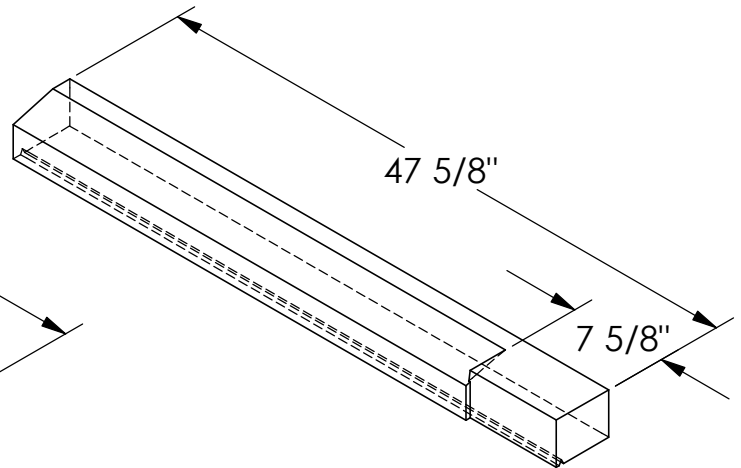

# RockCast Easy Order Form

SEE SILL  
SL-100

Profile

Straight

Qty: \_\_\_\_

Left Return

Qty: \_\_\_\_

63#

Right Return

Qty: \_\_\_\_

63#

Mold #: <b>SL-2418</b>		Buffstone <input type="checkbox"/> Crystal White <input type="checkbox"/> Other <input type="checkbox"/>
<b>RockCast</b> 4600 Devitt Drive Cincinnati, Ohio 45246	Project:	Approved By: