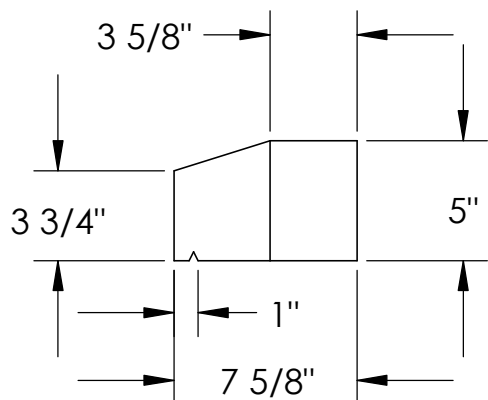

RockCast Easy Order Form

Profile

SEE SILL
SL-200

Straight

Qty: ____

Left Return

Qty: ____

129#

Right Return

Qty: ____

129#

<p>Mold #: SL-2419</p>		<p>Buffstone <input type="checkbox"/> Crystal White <input type="checkbox"/> Other <input type="checkbox"/></p>
<p>RockCast 4600 Devitt Drive Cincinnati, Ohio 45246</p>	<p>Project:</p>	<p>Approved By:</p>