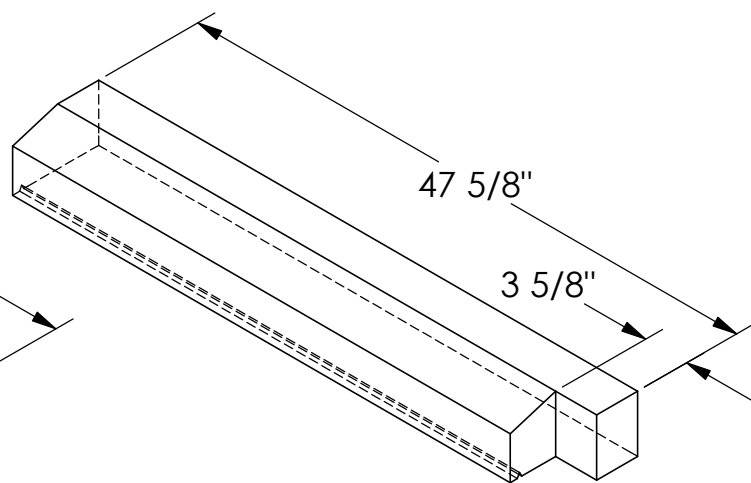

RockCast Easy Order Form

Profile

SEE SILL
SL-200

Straight

Qty: ____

Left Return

Qty: ____

129#

Right Return

Qty: ____

129#

<p>Mold #: SL-2419</p>		<p>Buffstone <input type="checkbox"/> Crystal White <input type="checkbox"/> Other <input type="checkbox"/></p>
<p>RockCast 4600 Devitt Drive Cincinnati, Ohio 45246</p>	<p>Project:</p>	<p>Approved By:</p>