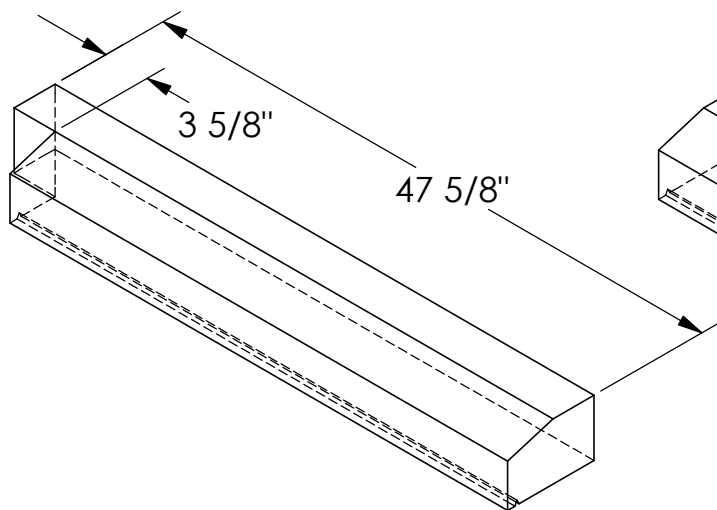

RockCast Easy Order Form

Profile

SEE SILL
SL-200

Straight

Qty: ____

Left Return

Qty: ____

129#

Right Return

Qty: ____

129#

<p>Mold #: SL-2419</p>		<p>Buffstone <input type="checkbox"/> Crystal White <input type="checkbox"/> Other <input type="checkbox"/></p>
<p>RockCast 4600 Devitt Drive Cincinnati, Ohio 45246</p>	<p>Project:</p>	<p>Approved By:</p>