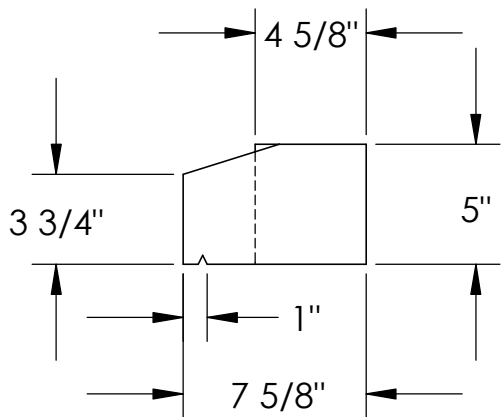

RockCast Easy Order Form

SEE SILL
SL-200

Profile

Straight

Qty: ____

Left Return

Qty: ____

127#

Right Return

Qty: ____

127#

<p>Mold #: SL-2420</p>		<p>Buffstone <input type="checkbox"/> Crystal White <input type="checkbox"/> Other <input type="checkbox"/></p>
<p>RockCast 4600 Devitt Drive Cincinnati, Ohio 45246</p>	<p>Project:</p>	<p>Approved By:</p>