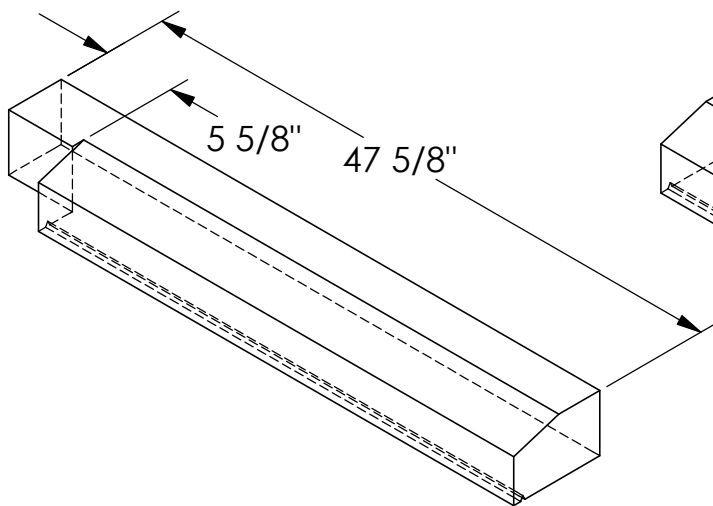

RockCast Easy Order Form

SEE SILL
SL-200

Profile

Straight

Qty: ____

Left Return

Qty: ____

127#

Right Return

Qty: ____

127#

<p>Mold #: SL-2420</p>		<p>Buffstone <input type="checkbox"/> Crystal White <input type="checkbox"/> Other <input type="checkbox"/></p>
<p>RockCast 4600 Devitt Drive Cincinnati, Ohio 45246</p>	<p>Project:</p>	<p>Approved By:</p>