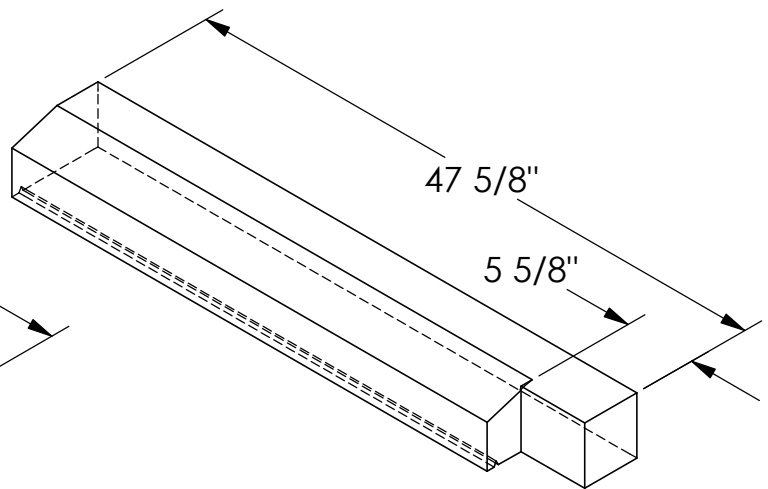

RockCast Easy Order Form

SEE SILL
SL-200

Profile

Straight

Qty: ____

Left Return

Qty: ____

127#

Right Return

Qty: ____

127#

<p>Mold #: SL-2420</p>		<p>Buffstone <input type="checkbox"/> Crystal White <input type="checkbox"/> Other <input type="checkbox"/></p>
<p>RockCast 4600 Devitt Drive Cincinnati, Ohio 45246</p>	<p>Project:</p>	<p>Approved By:</p>