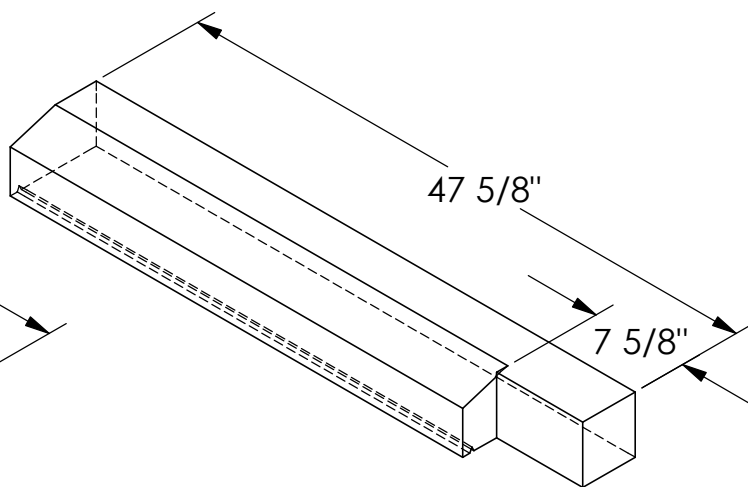

# RockCast Easy Order Form

Profile

SEE SILL  
SL-200

Straight

Qty: \_\_\_\_

Left Return

Qty: \_\_\_\_

126#

Right Return

Qty: \_\_\_\_

126#

<p>Mold #: <b>SL-2421</b></p>		<p>Buffstone <input type="checkbox"/></p> <p>Crystal White <input type="checkbox"/></p> <p>Other <input type="checkbox"/></p>
<p><b>RockCast</b> 4600 Devitt Drive Cincinnati, Ohio 45246</p>	<p>Project:</p>	<p>Approved By:</p>