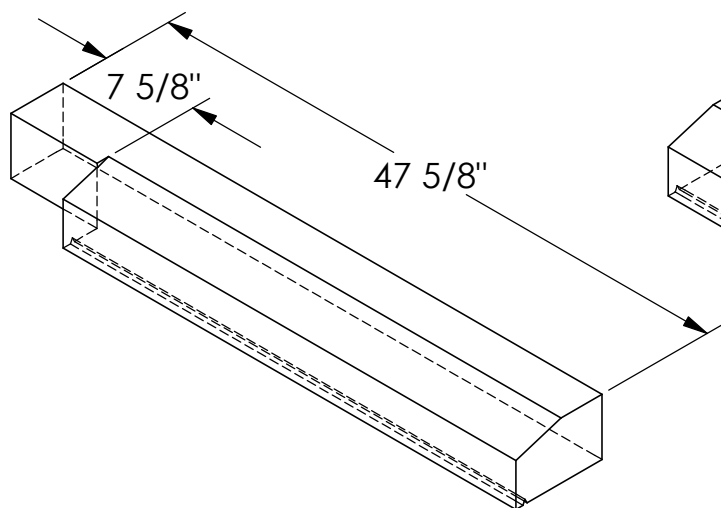

# RockCast Easy Order Form

Profile

SEE SILL  
SL-200

Straight

Qty: \_\_\_\_

Left Return

Qty: \_\_\_\_

126#

Right Return

Qty: \_\_\_\_

126#

<p>Mold #: <b>SL-2421</b></p>		<p>Buffstone <input type="checkbox"/></p> <p>Crystal White <input type="checkbox"/></p> <p>Other <input type="checkbox"/></p>
<p><b>RockCast</b> 4600 Devitt Drive Cincinnati, Ohio 45246</p>	<p>Project:</p>	<p>Approved By:</p>