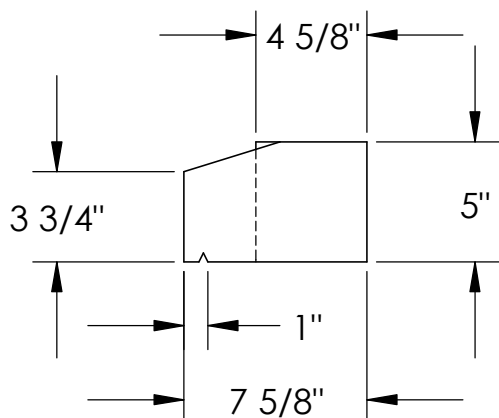

# RockCast Easy Order Form

Profile

SEE SILL  
SL-200

Straight

Qty: \_\_\_\_

Left Return

Qty: \_\_\_\_

126#

Right Return

Qty: \_\_\_\_

126#

<p>Mold #: <b>SL-2421</b></p>		<p>Buffstone <input type="checkbox"/></p> <p>Crystal White <input type="checkbox"/></p> <p>Other <input type="checkbox"/></p>
<p><b>RockCast</b> 4600 Devitt Drive Cincinnati, Ohio 45246</p>	<p>Project:</p>	<p>Approved By:</p>