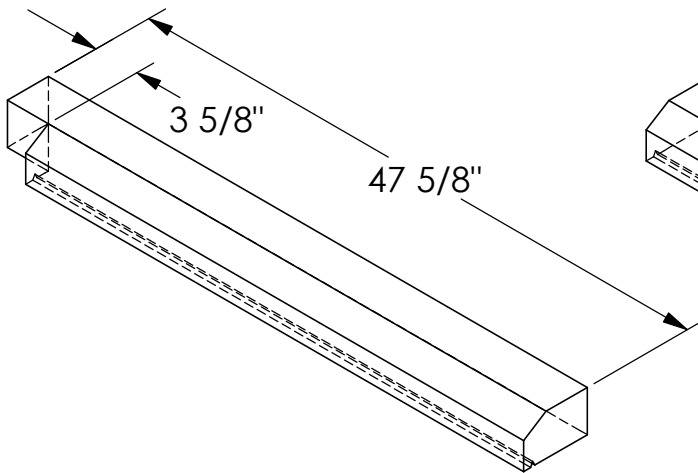

RockCast Easy Order Form

SEE SILL
SL-350

Profile

Straight

Qty: ____

Left Return

Qty: ____

71#

Right Return

Qty: ____

71#

Mold #:

SL-2422

Buffstone
Crystal White
Other

RockCast

4600 Devitt Drive
Cincinnati, Ohio 45246