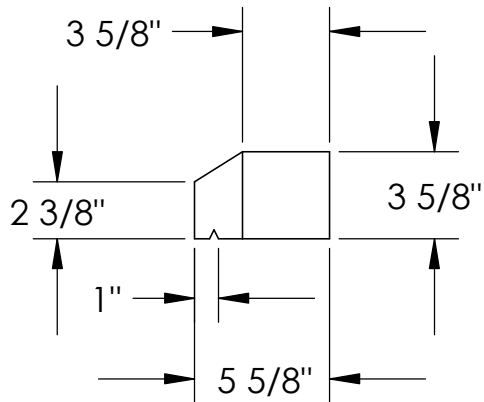

RockCast Easy Order Form

SEE SILL
SL-350

Profile

Straight

Qty: ____

Left Return

Qty: ____

71#

Right Return

Qty: ____

71#

Mold #:

SL-2422

Buffstone
Crystal White
Other

RockCast

4600 Devitt Drive
Cincinnati, Ohio 45246