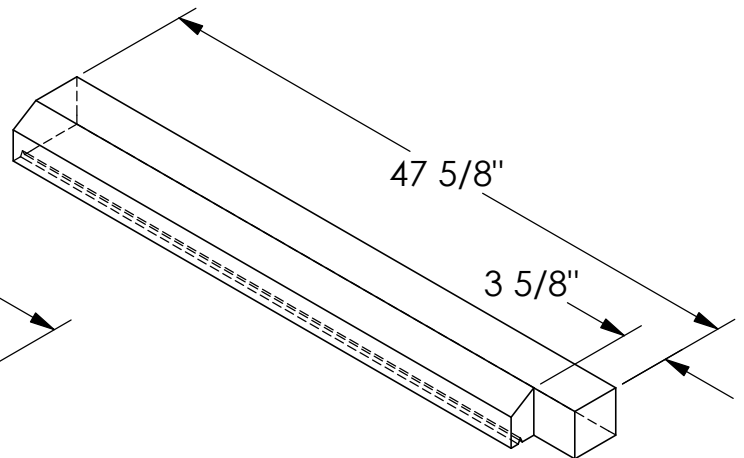

RockCast Easy Order Form

SEE SILL
SL-350

Profile

Straight

Qty: ____

Left Return

Qty: ____

71#

Right Return

Qty: ____

71#

Mold #:

SL-2422

Buffstone
Crystal White
Other

RockCast

4600 Devitt Drive
Cincinnati, Ohio 45246