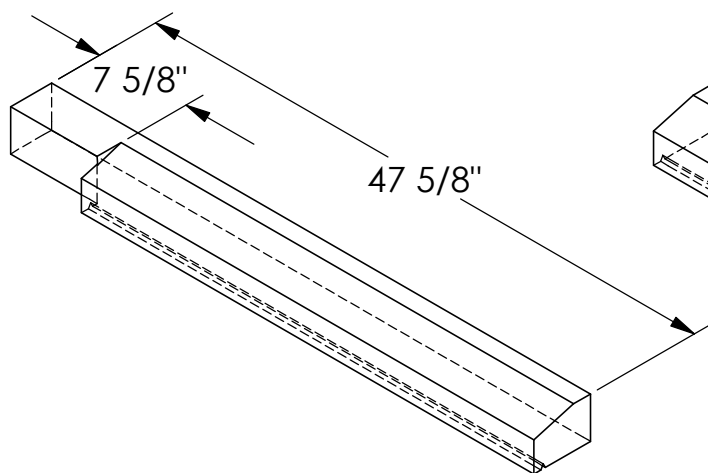

# RockCast Easy Order Form

SEE SILL  
SL-100

Profile

Straight

Qty: \_\_\_\_

Left Return

Qty: \_\_\_\_

60#

Right Return

Qty: \_\_\_\_

60#

<p>Mold #: <b>SL-2431</b></p>		<p>Buffstone <input type="checkbox"/> Crystal White <input type="checkbox"/> Other <input type="checkbox"/></p>
<p><b>RockCast</b> 4600 Devitt Drive Cincinnati, Ohio 45246</p>	<p>Project:</p>	<p>Approved By:</p>