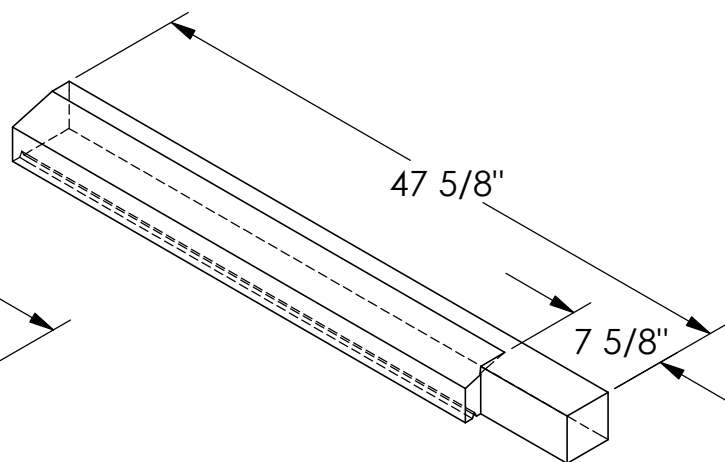

# RockCast Easy Order Form

SEE SILL  
SL-100

Profile

Straight

Qty: \_\_\_\_

Left Return

Qty: \_\_\_\_

60#

Right Return

Qty: \_\_\_\_

60#

<p>Mold #: <b>SL-2431</b></p>		<p>Buffstone <input type="checkbox"/> Crystal White <input type="checkbox"/> Other <input type="checkbox"/></p>
<p><b>RockCast</b> 4600 Devitt Drive Cincinnati, Ohio 45246</p>	<p>Project:</p>	<p>Approved By:</p>