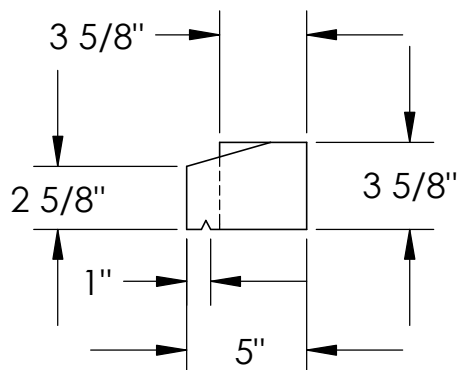

# RockCast Easy Order Form

SEE SILL  
SL-100

Profile

Straight

Qty: \_\_\_\_

Left Return

Qty: \_\_\_\_

60#

Right Return

Qty: \_\_\_\_

60#

<p>Mold #: <b>SL-2431</b></p>		<p>Buffstone <input type="checkbox"/> Crystal White <input type="checkbox"/> Other <input type="checkbox"/></p>
<p><b>RockCast</b> 4600 Devitt Drive Cincinnati, Ohio 45246</p>	<p>Project:</p>	<p>Approved By:</p>