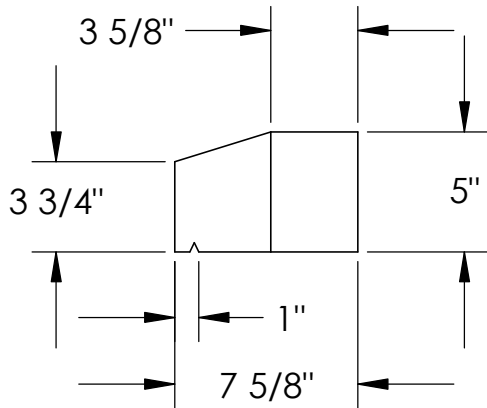

# RockCast Easy Order Form

SEE SILL  
SL-200

Profile

Straight

Qty: \_\_\_\_

Left Return

Qty: \_\_\_\_

126#

Right Return

Qty: \_\_\_\_

126#

Mold #:

**SL-2432**

Buffstone   
Crystal White   
Other

**RockCast**

4600 Devitt Drive  
Cincinnati, Ohio 45246