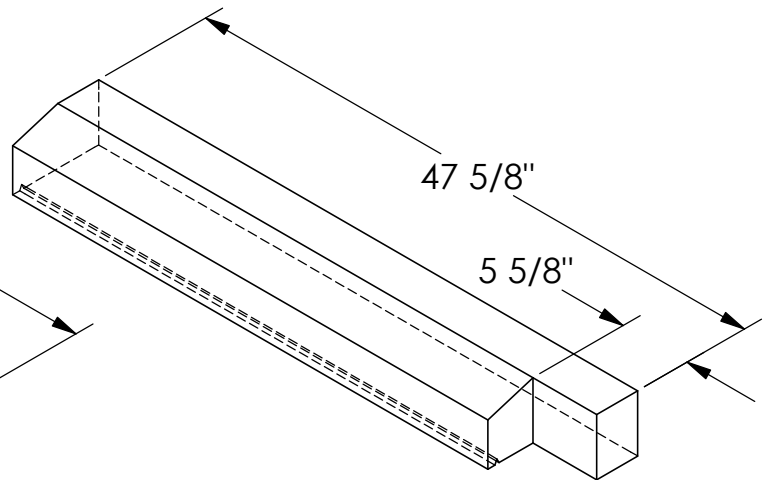

# RockCast Easy Order Form

SEE SILL  
SL-200

Profile

Straight

Qty: \_\_\_\_

Left Return

Qty: \_\_\_\_

126#

Right Return

Qty: \_\_\_\_

126#

Mold #:

**SL-2432**

Buffstone   
Crystal White   
Other

**RockCast**

4600 Devitt Drive  
Cincinnati, Ohio 45246