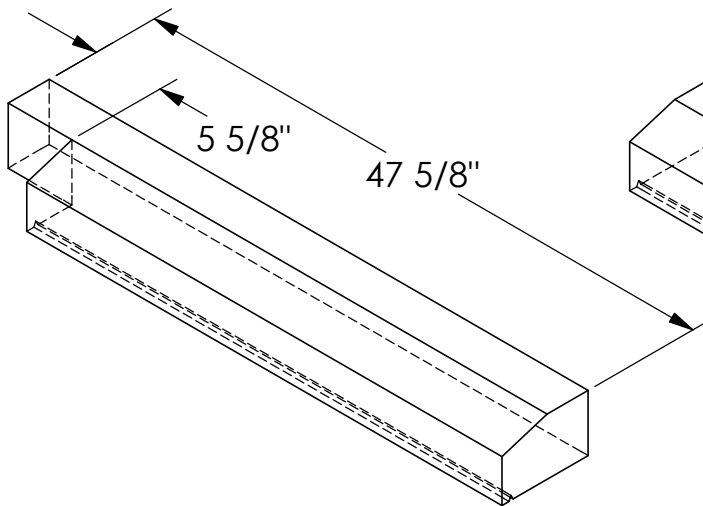

# RockCast Easy Order Form

SEE SILL  
SL-200

Profile

Straight

Qty: \_\_\_\_

Left Return

Qty: \_\_\_\_

126#

Right Return

Qty: \_\_\_\_

126#

Mold #:

**SL-2432**

Buffstone   
Crystal White   
Other

**RockCast**

4600 Devitt Drive  
Cincinnati, Ohio 45246