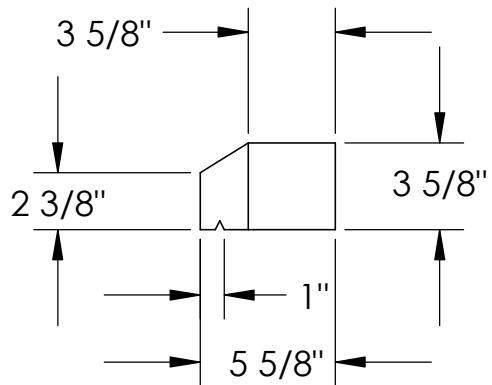

RockCast Easy Order Form

Profile

SEE SILL
SL-350

Straight

Qty: ____

Left Return

Qty: ____

69#

Right Return

Qty: ____

69#

<p>Mold #: SL-2434</p>		<p>Buffstone <input type="checkbox"/> Crystal White <input type="checkbox"/> Other <input type="checkbox"/></p>
<p>RockCast 4600 Devitt Drive Cincinnati, Ohio 45246</p>	<p>Project:</p>	<p>Approved By:</p>