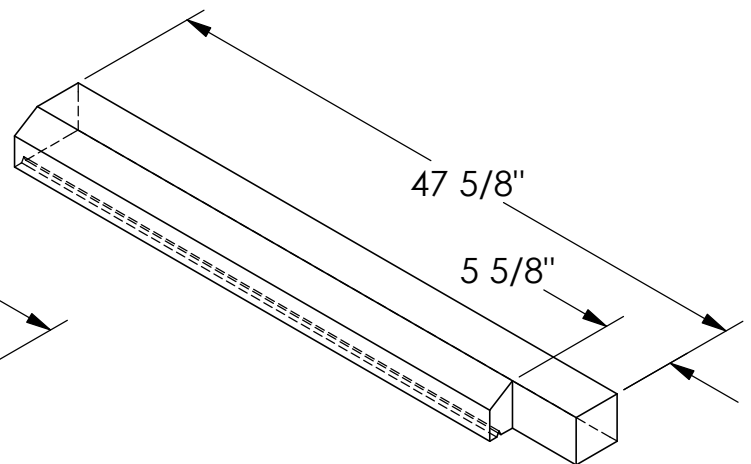

RockCast Easy Order Form

Profile

SEE SILL
SL-350

Straight

Qty: ____

Left Return

Qty: ____

69#

Right Return

Qty: ____

69#

<p>Mold #: SL-2434</p>		<p>Buffstone <input type="checkbox"/> Crystal White <input type="checkbox"/> Other <input type="checkbox"/></p>
<p>RockCast 4600 Devitt Drive Cincinnati, Ohio 45246</p>	<p>Project:</p>	<p>Approved By:</p>