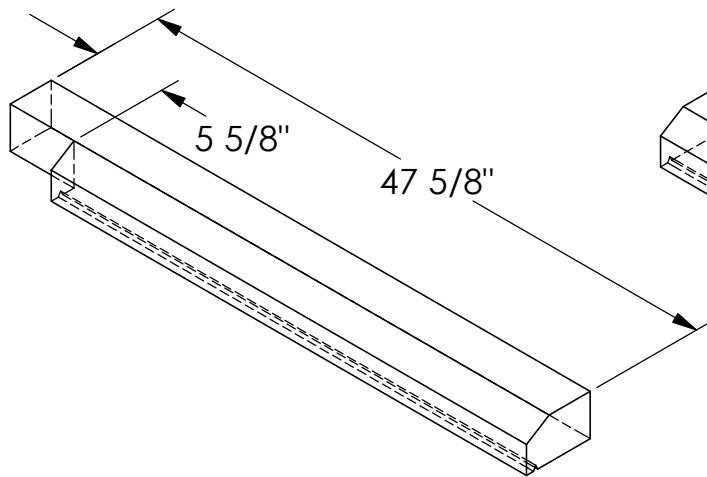

RockCast Easy Order Form

Profile

SEE SILL
SL-350

Straight

Qty: ____

Left Return

Qty: ____

69#

Right Return

Qty: ____

69#

<p>Mold #: SL-2434</p>		<p>Buffstone <input type="checkbox"/> Crystal White <input type="checkbox"/> Other <input type="checkbox"/></p>
<p>RockCast 4600 Devitt Drive Cincinnati, Ohio 45246</p>	<p>Project:</p>	<p>Approved By:</p>