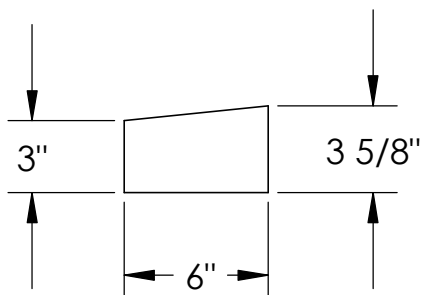

RockCast Easy Order Form

Profile

Straight

Qty: ___

75#

Left Return

Qty: ___

75#

Right Return

Qty: ___

75#

Mold #: WT-800		Buffstone <input type="checkbox"/> Crystal White <input type="checkbox"/> Other <input type="checkbox"/>
RockCast 4600 Devitt Drive Cincinnati, Ohio 45246	Project:	Approved By: