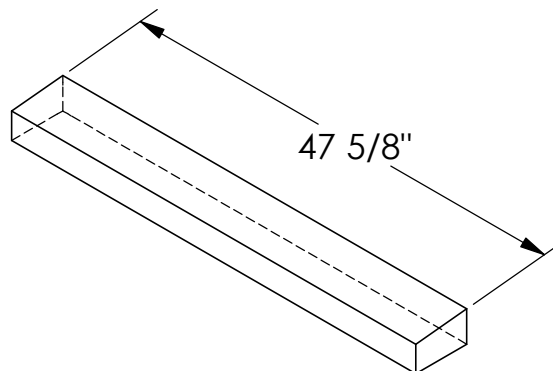

RockCast Easy Order Form

Profile

Straight

Qty: ___

75#

Left Return

Qty: ___

75#

Right Return

Qty: ___

75#

Mold #: WT-800		Buffstone <input type="checkbox"/> Crystal White <input type="checkbox"/> Other <input type="checkbox"/>
RockCast 4600 Devitt Drive Cincinnati, Ohio 45246	Project:	Approved By: